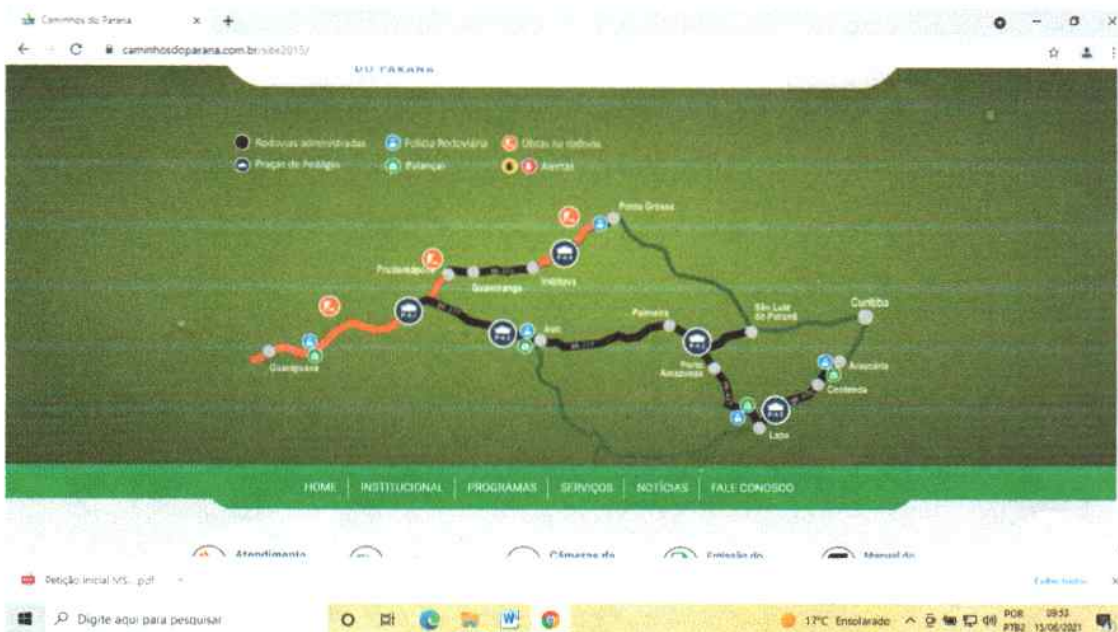

REQUERIMENTO 30/2021

Os Vereadores que o presente subscrevem, no uso de suas atribuições legais conferidas pela Lei Orgânica Municipal e pelo Regimento Interno desta Casa de Leis, vêm mui respeitosamente, perante este Plenário **REQUERER** que seja encaminhado ao Excelentíssimo Governador do Estado do Paraná, Sr. Carlos Roberto Massa Júnior o presente requerimento:

Há 18 (dezoito) anos a Empresa Caminhos do PR instalou na BR 476, Km 192, no meio da cidade da Lapa/Pr uma praça de pedágio, impedindo o livre trânsito pelo município com a imposição da necessidade de pagar a tarifa praticada.

Tal fato pode ser devidamente comprovado pela página eletrônica da concessionária (<https://www.caminhosdoparana.com.br/site2015/>)

[Handwritten signatures and initials in blue ink, including names like G. and others, written vertically on the right side of the page.]